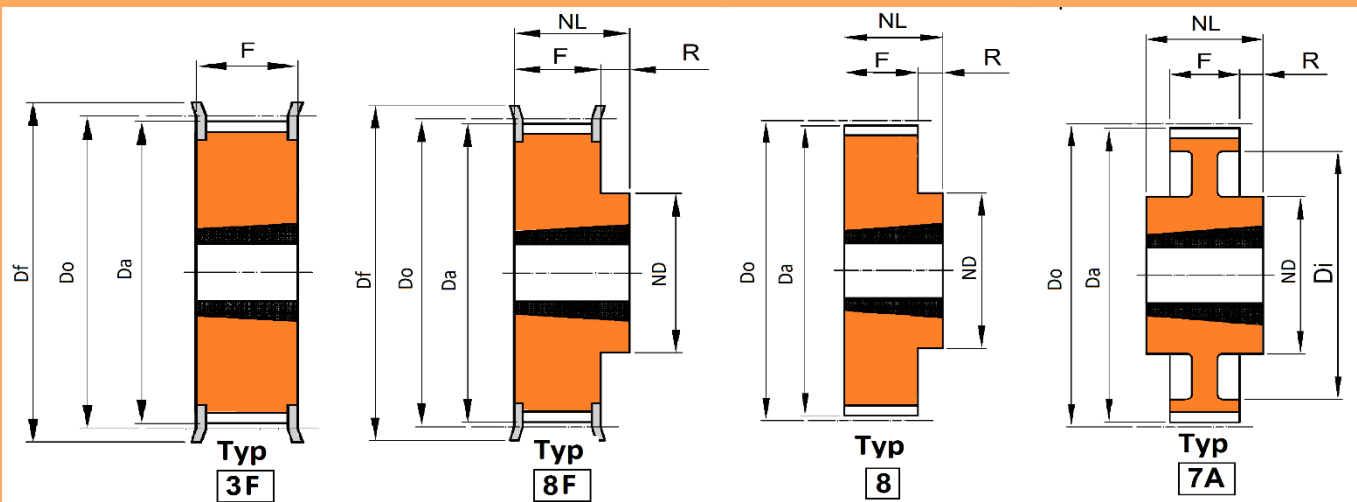

Zahnriemenräder für Taperspannbuchse

Profil 5M für Zahnriemenbreite 15 mm

HTD Zahnscheiben

Zahnriemenräder für Taperspannbuchsen

Profil 5M

für Zahnriemenbreite 15 mm

Artikel- Nummer	Zähne zahl Z	Typ	Werk- stoff	für Buchse	Außen Da	Teilkreis Do	Bord- scheibe Df	Nabe ND	Di	F	Gesamt Breite NL	R	kg
ZRIS034-5M-015TB1008	34	3F	St	1008	52,97	54,11	57	-	-	22	22	-	0,19
ZRIS036-5M-015TB1108	36	3F	St	1108	56,15	57,30	60	-	-	22	22	-	0,20
ZRIS038-5M-015TB1108	38	3F	St	1108	59,34	60,48	66	-	-	22	22	-	0,26
ZRIS040-5M-015TB1108	40	3F	St	1108	62,52	63,66	71	-	-	22	22	-	0,31
ZRIS044-5M-015TB1108	44	3F	St	1108	68,89	70,03	75	-	-	22	22	-	0,41
ZRIS048-5M-015TB1210	48	8F	St	1210	75,25	76,39	83	59	-	22	25	3	0,45
ZRIS056-5M-015TB1210	56	8F	St	1210	87,98	89,13	93	70	-	22	25	3	0,75
ZRIS064-5M-015TB1210	64	8F	St	1210	100,72	101,86	106	80	-	22	25	3	1,20
ZRIS072-5M-015TB1610	72	8	St	1610	113,45	114,59	-	92	-	22	25	3	1,35
ZRIS080-5M-015TB1610	80	8	St	1610	126,18	127,32	-	92	-	22	25	3	1,73
ZRIS090-5M-015TB1610	90	8	St	1610	142,10	143,24	-	92	-	22	25	3	2,29
ZRIS112-5M-015TB2012	112	8	St	2012	177,11	178,25	-	110	-	22	32	12	3,71
ZRIS136-5M-015TB2012	136	7A	St	2012	215,31	216,45	-	110	199	20	32	6	3,80

Werkstoff:

St : Stahl / GG : Grauguss

Bordscheiben: Stahl

Taperspannbuchse bitte separat bestellen